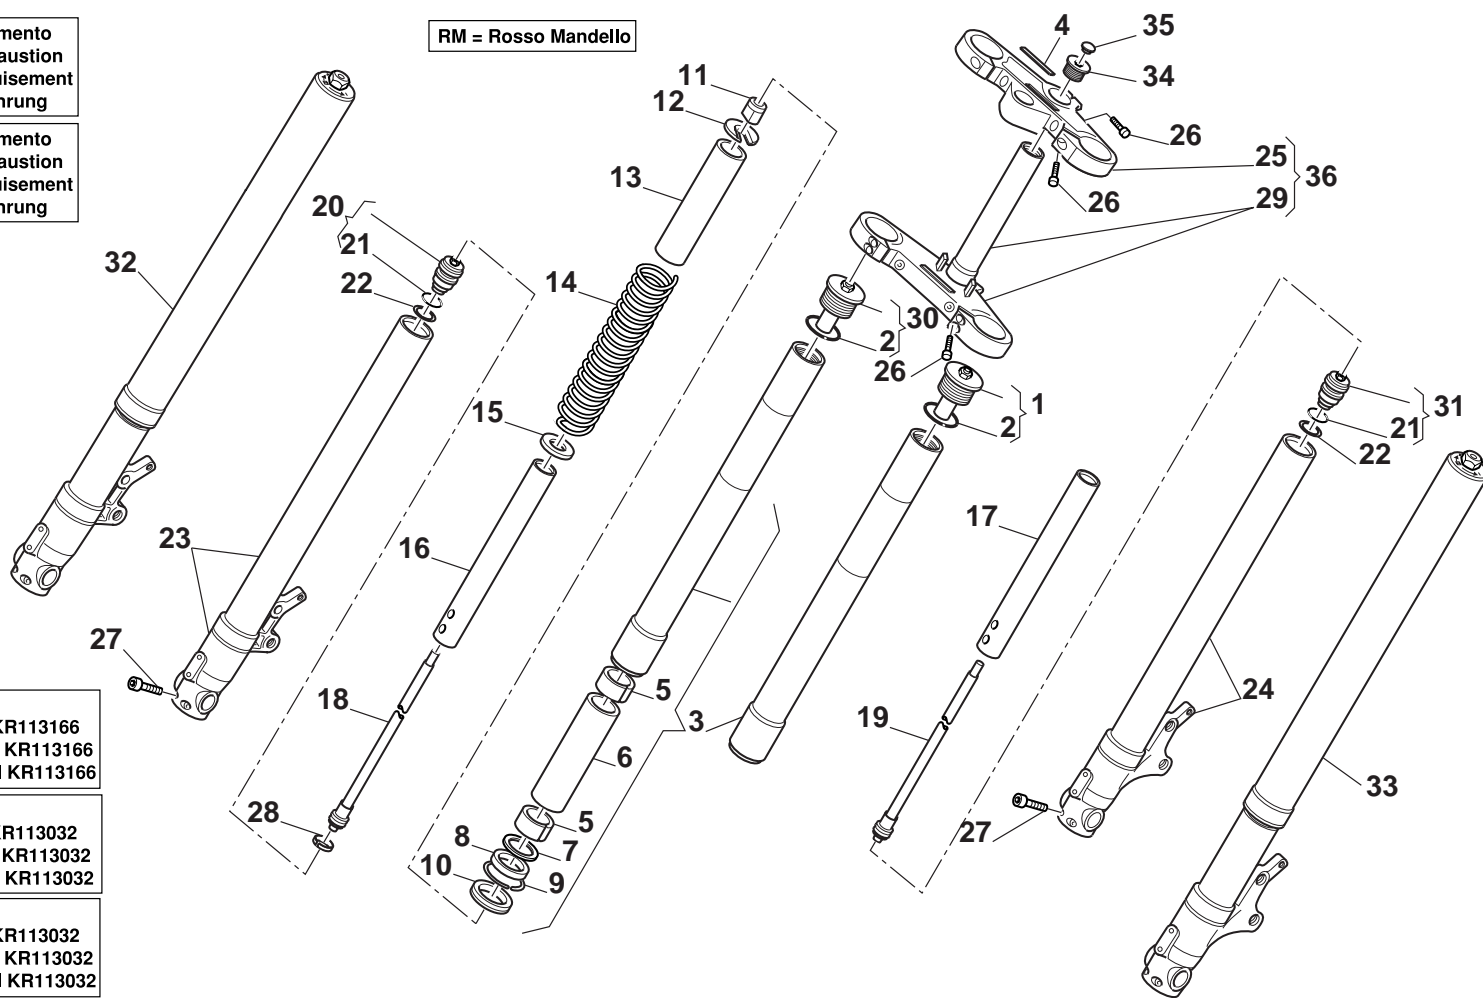

Drawing 29

FRONT FORK-PARTS

Pos. 24 cod. 01 52 26 30 fornito fino ad esaurimento
 Pos. 24 code 01 52 26 30 supplied until to exhaustion
 Pos. 24 code 01 52 26 30 fourni jusqu' au l'épuisement
 Pos. 24 code 01 52 26 30 geliefert bis an Abführung

RM = Rosso Mandello

Pos. 24 cod. 01 52 26 31 dal telaio KR113166
 Pos. 24 code 01 52 26 31 from frame number KR113166
 Pos. 24 code 01 52 26 31 du chassis matricule KR113166
 Pos. 24 code 01 52 26 31 vom rahmen matrikel KR113166

Pos. 25 cod. 01 49 31 31 dal telaio KR113032
 Pos. 25 code 01 49 31 31 from frame number KR113032
 Pos. 25 code 01 49 31 31 du chassis matricule KR113032
 Pos. 25 code 01 49 31 31 vom rahmen matrikel KR113032